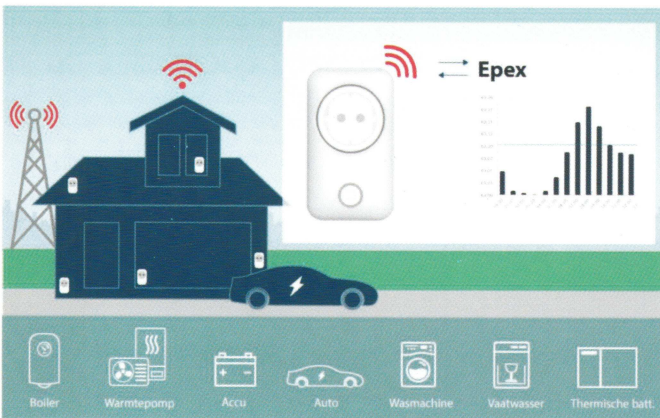

Ecosoft Energie

Slimme producten voor slim energiegebruik

De **EcoSwitch Plus** is een slimme schakelaar die apparaten automatisch inschakelt als de stroomprijs het laagst is. Zo kan er flink op de elektriciteitskosten bespaard worden. Hiervoor is het nodig dat u een **dynamisch energiecontract** heeft waarbij elektriciteitskosten vaak per uur verschillen. Steeds meer leveranciers bieden zo'n contract aan. Ook meet de EcoSwitch Plus het stroomverbruik van het aangesloten apparaat, zodat u grip houdt op het energieverbruik.

De toepassingen van de EcoSwitch Plus zijn legio:

Elektrische boilers:

De meeste boilers warmen nu op met nachstroom, maar wist u dat met een dynamisch contract de stroom in de middaguren vaak veel goedkoper is. De EcoSwitch weet precies wat het gunstigste moment is om op te warmen.